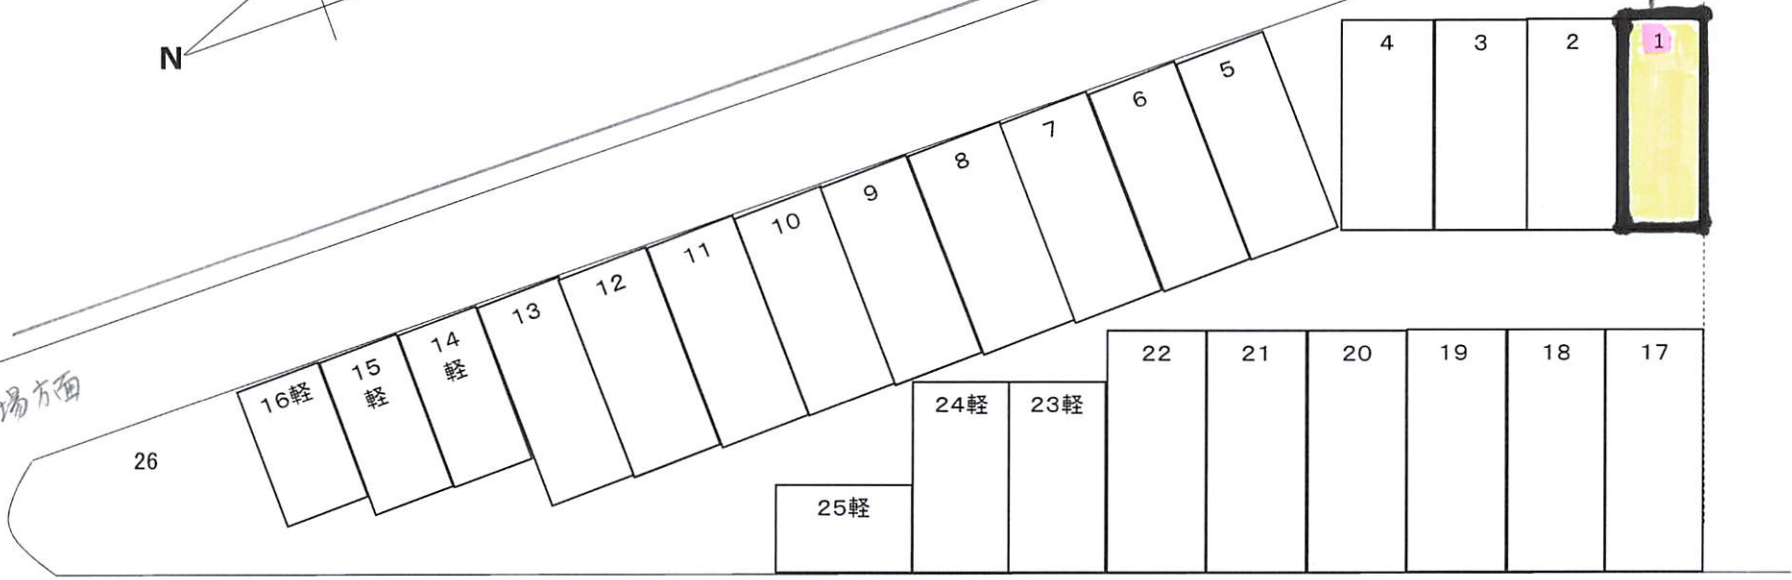

今朝白あすなろパーキング

サーパスシティ今朝白 駐車場

当事務所
建物

至 JA越後中越
パストラル長岡

帰路

往路

至 干場方面

← 一方通行 →

福島江